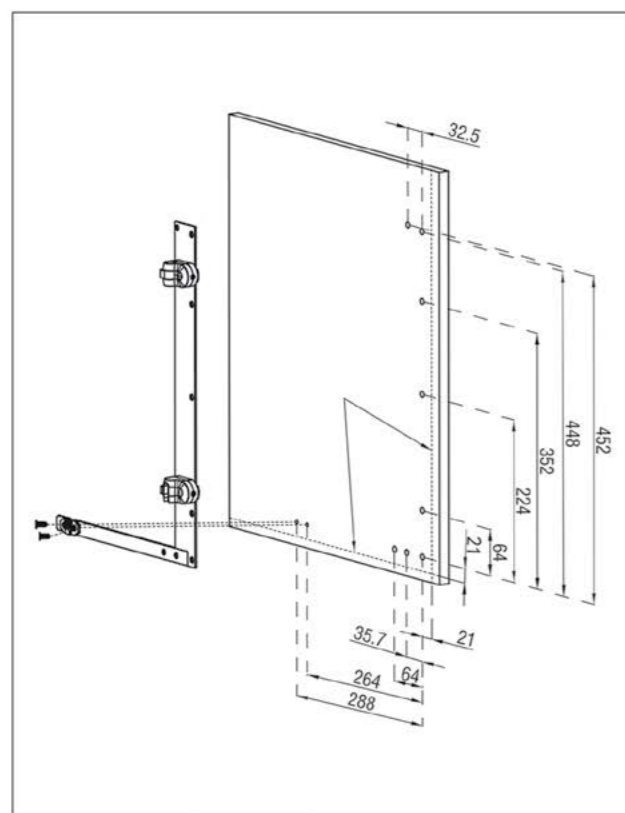

مجیک کرنر / کریستال / با آرامبند

215.050.000 R
215.050.000 R

D103 مجیک کرنر کریستال زیر صفحه چپ دو طبقه
D104 مجیک کرنر کریستال زیر صفحه راست دو طبقه

کد کالا	سری	ارتفاع یونیت	عمق یونیت	عرض یونیت	راست باز شو / چپ باز شو	آرامبند
D103	کریستال	داخل به داخل حداقل 525mm	داخل به داخل حداقل 500mm	900-1000 mm	چپ باز شو	دارد
D104	کریستال	داخل به داخل حداقل 525mm	داخل به داخل حداقل 500mm	900-1000 mm	راست باز شو	دارد

۲. برکت های پشت درب جهت اتصال به مکانیزم را با توجه به میزان بادخور درب مطابق تصویر نصب نمایید.

۱. سوراخ ها را مطابق شکل زیر اجرا نمایید. سپس فریم و برکت ها را در محل خود نصب نمایید.

مجیک کرنر / دایمند استایل / با آرامبند

189.750.000 R
189.750.000 R

D003 مجیک کرنر دایمند استایل زیر صفحه چپ دو طبقه
D004 مجیک کرنر دایمند استایل زیر صفحه راست دو طبقه

کد کالا	سری	ارتفاع یونیت	عمق یونیت	عرض یونیت	راست باز شو / چپ باز شو	آرامبند
D003	دایمند استایل	داخل به داخل حداقل 525mm	داخل به داخل حداقل 500mm	900-1000 mm	چپ باز شو	دارد
D004	دایمند استایل	داخل به داخل حداقل 525mm	داخل به داخل حداقل 500mm	900-1000 mm	راست باز شو	دارد

۲. برکت های پشت درب جهت اتصال به مکانیزم را با توجه به میزان بادخور درب مطابق تصویر نصب نمایید.

۱. سوراخ ها را مطابق شکل زیر اجرا نمایید. سپس فریم و برکت ها را در محل خود نصب نمایید.