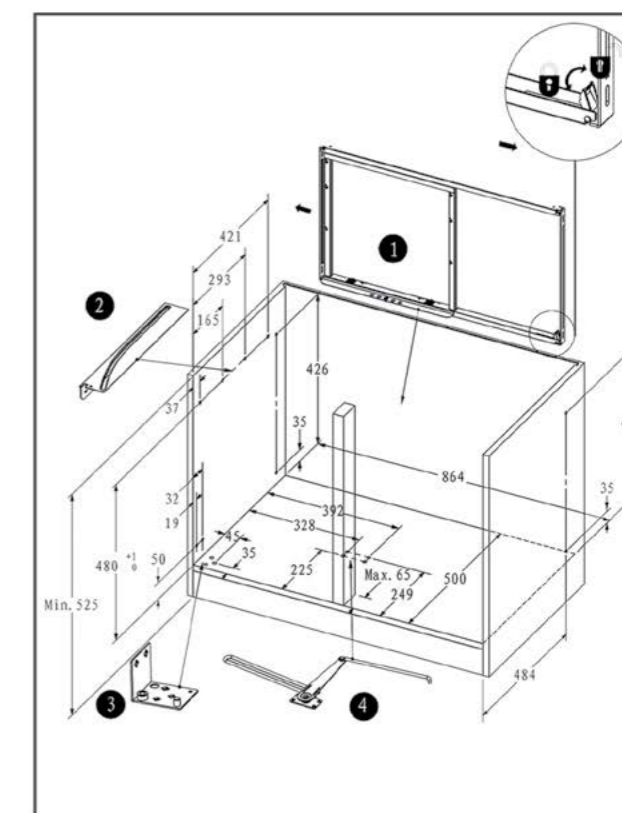

مجیک کرنر / کریستال / با آرامبند

215.050.000 R
215.050.000 R

D103 مجیک کرنر کریستال زیر صفحه چپ دو طبقه
D104 مجیک کرنر کریستال زیر صفحه راست دو طبقه

کد کالا	سری	ارتفاع یونیت	عمق یونیت	عرض یونیت	راست باز شو / چپ باز شو	آرامبند
D103	کریستال	داخل به داخل حداقل 525mm	داخل به داخل حداقل 500mm	900-1000 mm	چپ باز شو	دارد
D104	کریستال	داخل به داخل حداقل 525mm	داخل به داخل حداقل 500mm	900-1000 mm	راست باز شو	دارد

۲. برکت های پشت درب جهت اتصال به مکانیزم را با توجه به میزان بادخور درب مطابق تصویر نصب نمایید.

۱. سوراخ ها را مطابق شکل زیر اجرا نمایید. سپس فریم و برکت ها را در محل خود نصب نمایید.

مجیک کرنر / دایمند استایل / با آرامبند

189.750.000 R
189.750.000 R

D003 مجیک کرنر دایمند استایل زیر صفحه چپ دو طبقه
D004 مجیک کرنر دایمند استایل زیر صفحه راست دو طبقه

کد کالا	سری	ارتفاع یونیت	عمق یونیت	عرض یونیت	راست باز شو / چپ باز شو	آرامبند
D003	دایمند استایل	داخل به داخل حداقل 525mm	داخل به داخل حداقل 500mm	900-1000 mm	چپ باز شو	دارد
D004	دایمند استایل	داخل به داخل حداقل 525mm	داخل به داخل حداقل 500mm	900-1000 mm	راست باز شو	دارد

۲. برکت های پشت درب جهت اتصال به مکانیزم را با توجه به میزان بادخور درب مطابق تصویر نصب نمایید.

۱. سوراخ ها را مطابق شکل زیر اجرا نمایید. سپس فریم و برکت ها را در محل خود نصب نمایید.