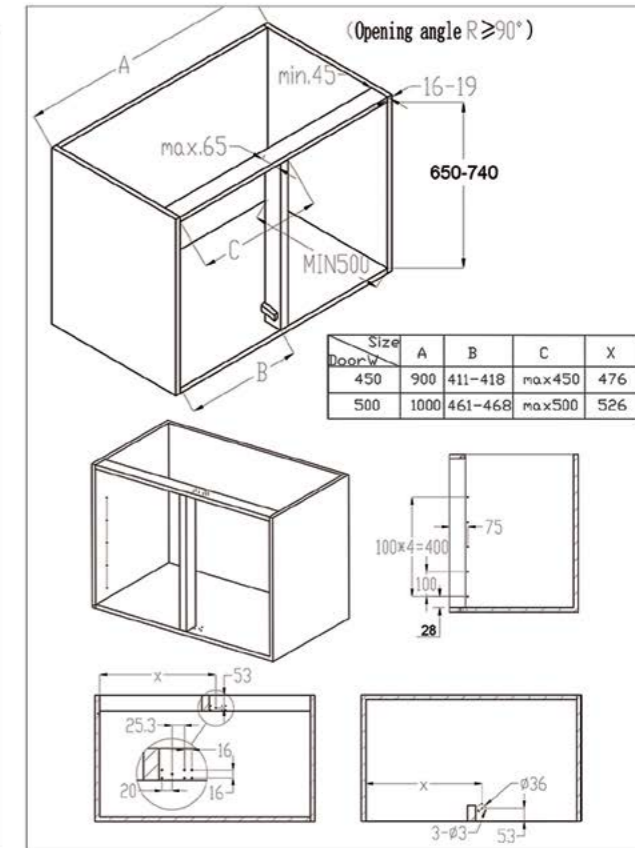

۲. برکت ها را مطابق تصویر زیر به یونیت متصل کنید.
سپس سبدها را در محل خود قرار دهید.