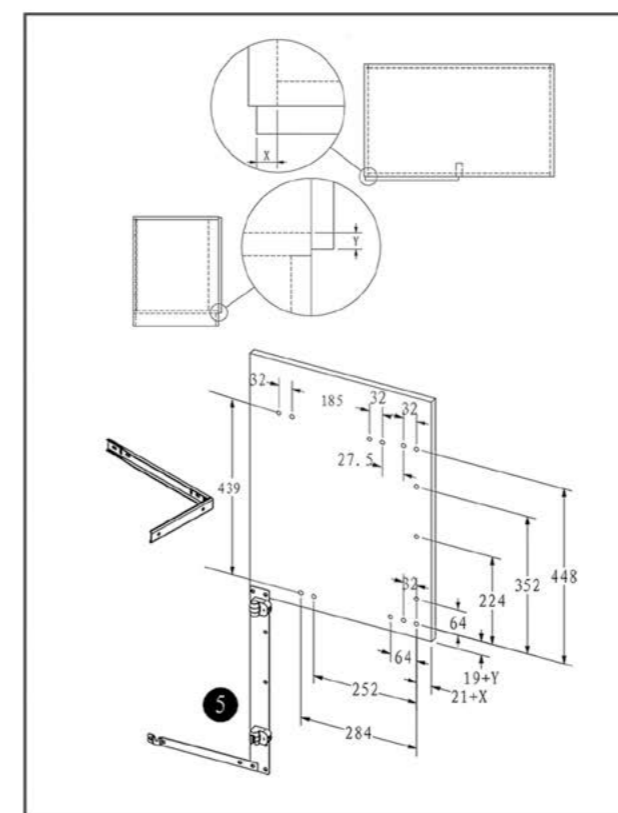

مجیک کرنر / کریستال / با آرامبند

215.050.000 R
215.050.000 R

D103 مجیک کرنر کریستال زیر صفحه چپ دو طبقه
D104 مجیک کرنر کریستال زیر صفحه راست دو طبقه

کد کالا	سری	ارتفاع یونیت	عمق یونیت	عرض یونیت	راست باز شو / چپ باز شو	آرامبند
D103	کریستال	داخل به داخل حداقل 525mm	داخل به داخل حداقل 500mm	900-1000 mm	چپ باز شو	دارد
D104	کریستال	داخل به داخل حداقل 525mm	داخل به داخل حداقل 500mm	900-1000 mm	راست باز شو	دارد

۲. برکت های پشت درب جهت اتصال به مکانیزم را با توجه به میزان بادخور درب مطابق تصویر نصب نمایید.

۱. سوراخ ها را مطابق شکل زیر اجرا نمایید. سپس فریم و برکت ها را در محل خود نصب نمایید.

مجیک کرنر / دایمند استایل / با آرامبند

189.750.000 R
189.750.000 R

D003 مجیک کرنر دایمند استایل زیر صفحه چپ دو طبقه
D004 مجیک کرنر دایمند استایل زیر صفحه راست دو طبقه

کد کالا	سری	ارتفاع یونیت	عمق یونیت	عرض یونیت	راست باز شو / چپ باز شو	آرامبند
D003	دایمند استایل	داخل به داخل حداقل 525mm	داخل به داخل حداقل 500mm	900-1000 mm	چپ باز شو	دارد
D004	دایمند استایل	داخل به داخل حداقل 525mm	داخل به داخل حداقل 500mm	900-1000 mm	راست باز شو	دارد

۲. برکت های پشت درب جهت اتصال به مکانیزم را با توجه به میزان بادخور درب مطابق تصویر نصب نمایید.

۱. سوراخ ها را مطابق شکل زیر اجرا نمایید. سپس فریم و برکت ها را در محل خود نصب نمایید.