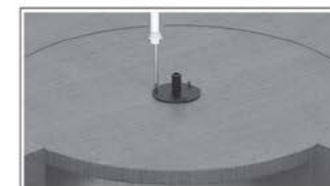

Accessories For
Corner Base Units
series