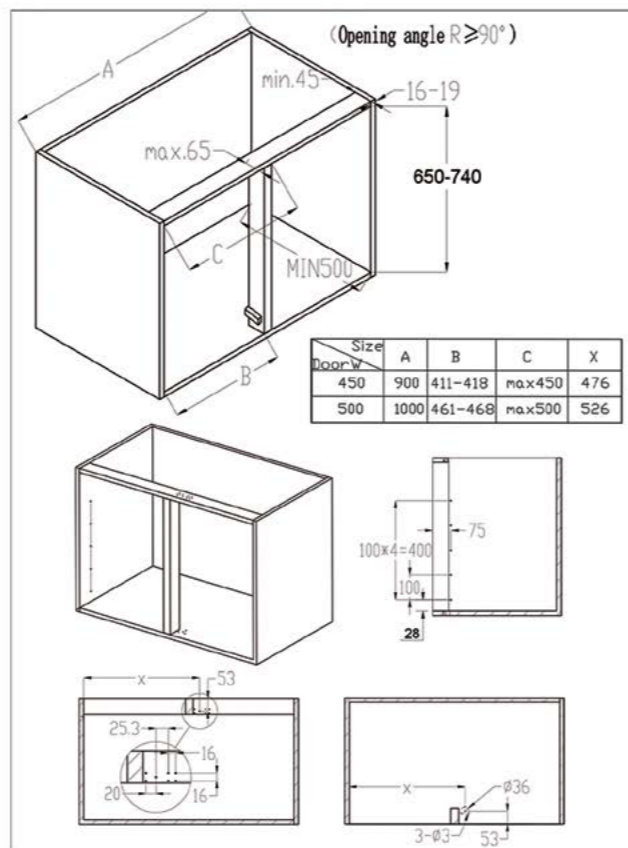

۲. برکت ها را مطابق تصویر زیر به یونیت متصل کنید.
سپس سبدها را در محل خود قرار دهید.