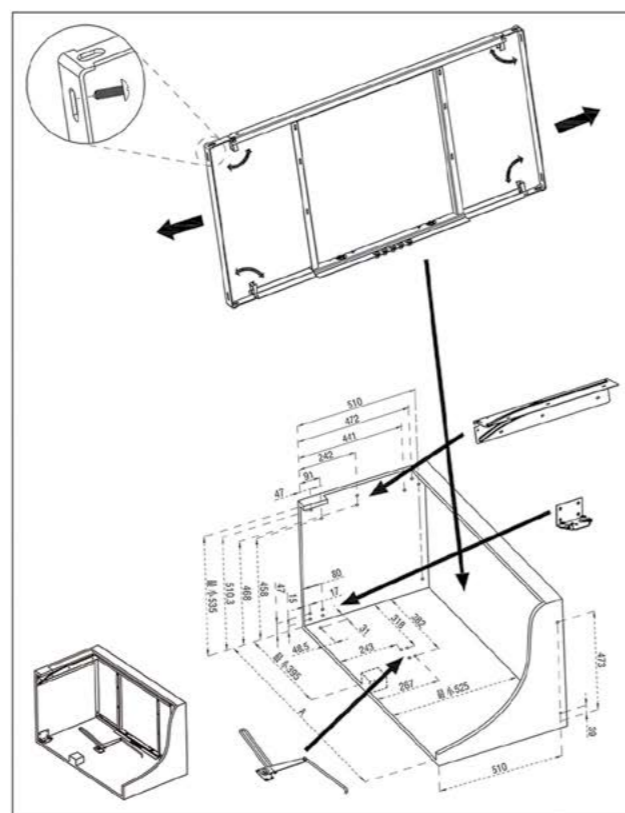

Accessories For Corner Base Units series Chapter D

مجیک کرنر / کریستال / با آرامبند

215.050.000 R
215.050.000 R

D103 مجیک کرنر کریستال زیر صفحه چپ دو طبقه
D104 مجیک کرنر کریستال زیر صفحه راست دو طبقه

کد کالا	سری	ارتفاع یونیت	عمق یونیت	عرض یونیت	راست باز شو / چپ باز شو	آرامبند
D103	کریستال	داخل به داخل حداقل 525mm	داخل به داخل حداقل 500mm	900-1000 mm	چپ باز شو	دارد
D104	کریستال	داخل به داخل حداقل 525mm	داخل به داخل حداقل 500mm	900-1000 mm	راست باز شو	دارد

۲. برکت های پشت درب جهت اتصال به مکانیزم را با توجه به میزان بادخور درب مطابق تصویر نصب نمایید.

۱. سوراخ ها را مطابق شکل زیر اجرا نمایید. سپس فریم و برکت ها را در محل خود نصب نمایید.

مجیک کرنر / دایمند استایل / با آرامبند

189.750.000 R
189.750.000 R

D003 مجیک کرنر دایمند استایل زیر صفحه چپ دو طبقه
D004 مجیک کرنر دایمند استایل زیر صفحه راست دو طبقه

کد کالا	سری	ارتفاع یونیت	عمق یونیت	عرض یونیت	راست باز شو / چپ باز شو	آرامبند
D003	دایمند استایل	داخل به داخل حداقل 525mm	داخل به داخل حداقل 500mm	900-1000 mm	چپ باز شو	دارد
D004	دایمند استایل	داخل به داخل حداقل 525mm	داخل به داخل حداقل 500mm	900-1000 mm	راست باز شو	دارد

کد کالا	سری	ارتفاع یونیت	عمق یونیت	عرض یونیت	راست بازشو / چپ بازشو	آرامبند
D012	دایمند استایل	650-750 mm	داخل به داخل حداقل 500mm	900-1000 mm	چپ بازشو	دارد
D013	دایمند استایل	650-750 mm	داخل به داخل حداقل 500mm	900-1000 mm	راست بازشو	دارد