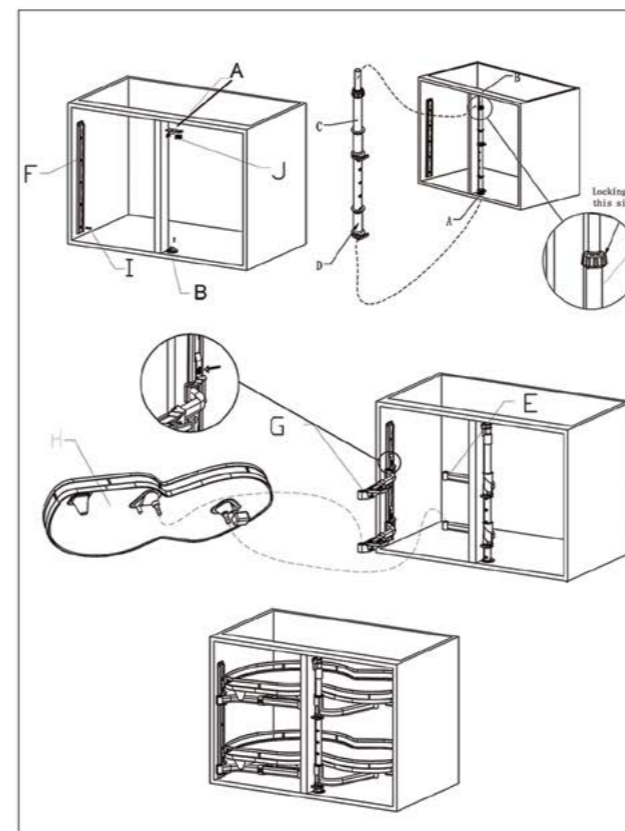

۲. برکت های پشت درب جهت اتصال به مکانیزم را با توجه به میزان بادخور درب مطابق تصویر نصب نمایید.

۱. سوراخ ها را مطابق شکل زیر اجرا نمایید. سپس فریم و برکت ها را در محل خود نصب نمایید.

لمن کرنر / دایمند استایل / با آرامبند

۲. برکت ها را مطابق تصویر زیر به یونیت متصل کنید.
سپس سبدها را در محل خود قرار دهید.

189.750.000 R
189.750.000 R

لمن کرنر دایمند استایل زیر صفحه ۴۵ چپ دو طبقه **D012**
لمن کرنر دایمند استایل زیر صفحه ۴۵ راست دو طبقه **D013**

کد کالا	سری	ارتفاع یونیت	عمق یونیت	عرض یونیت	راست بازشو / چپ بازشو	آرامبند
D012	دایمند استایل	650-750 mm	داخل به داخل حداقل 500mm	900-1000 mm	چپ بازشو	دارد
D013	دایمند استایل	650-750 mm	داخل به داخل حداقل 500mm	900-1000 mm	راست بازشو	دارد

۲. برکت ها را مطابق تصویر زیر به یونیت متصل کنید.
سپس سبدها را در محل خود قرار دهید.

مکانیزم کنج / گردان

316.250.000 R

مکانیزم کنج گردان برقی ۳۶۰ درجه | D020

توضیحات

۱. مکانیزم برقی
۲. دارای ریموت کنترل
۳. حداکثر ارتفاع ۲۵۰ سانتی متر