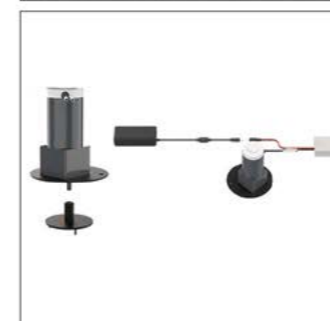

Accessories For
Corner Base Units
series