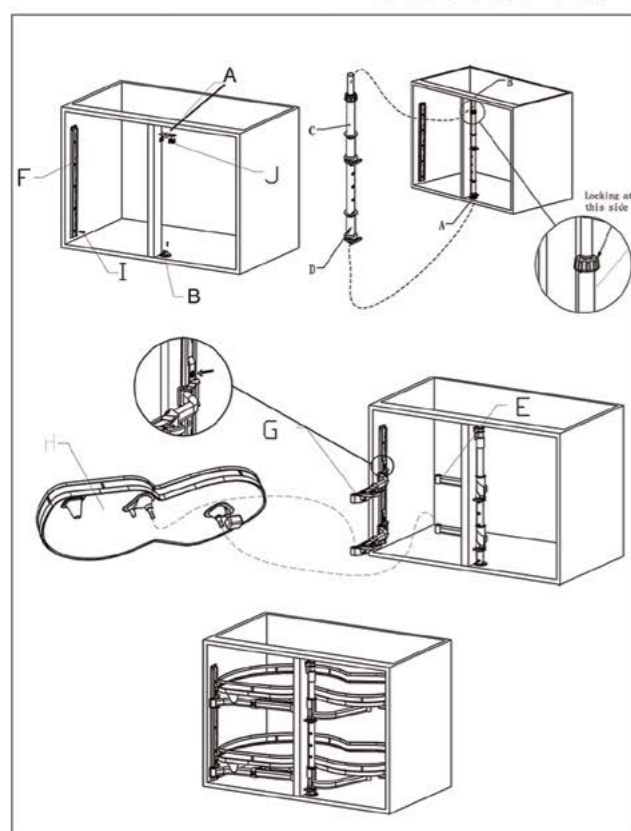

۲. برکت ها را مطابق تصویر زیر به یونیت متصل کنید.
سپس سبدها را در محل خود قرار دهید.